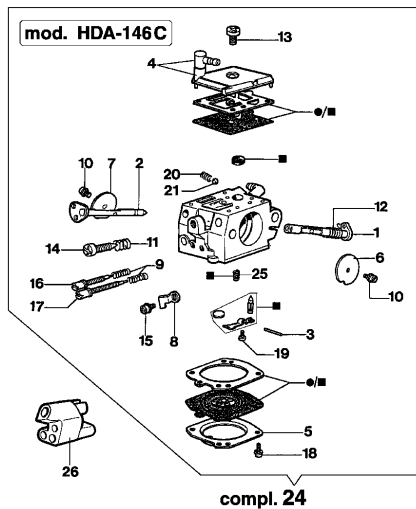

FINO A NOVEMBRE 2004
TILL NOVEMBER 2004
BIS NOVEMBER 2004
HASTA NOVEMBRE 2004
JUSQU'A NOVEMBRE 2004

23 ■ KIT RIPARAZIONE
REPAIR KIT

23 ■ KIT RIPARAZIONE
REPAIR KIT