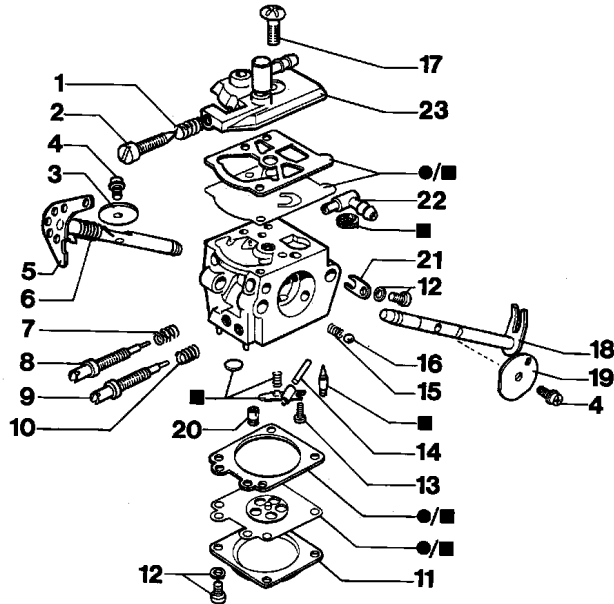

www.oleomac.hu

Drawing

Crankase

Reference	Qty	Item number	Description
47	1	094600018	Manifold
48	1	094600359	Clamp

www.oleomac.hu

Drawing Handle and chain brake

Reference	Qty	Item number	Description
1	1	094500033	Washer
2	1	005000165	Bearing
3	1	094500761	Clutch drum .325
4	1	004000352	Washer
5	1	094000129AR	Clutch
6	1	094500029	Spring
7	10	094600041AR	Screw
8	1	094600198	Plate
9	1	095000286	Plate
10	1	094600382	Chain cover
11	1	095000219	Spring
12	1	095000291	Pin
13	1	095000226	Pin
14	1	095000222	Guard
15	1	094600370	Cover
16	1	095000220	Spring
17	1	095000290	Pin
18	1	094600410	Chain cover
19	1	094600381AR	Guard
20	1	50012026	Chain tensioner screw
21	1	50010079	Clamp
22	1	094600074	Spike
23	2	50010148R	Nut
24	1	094600178	Brake band
25	1	094600068C	Spring
26	1	094600411	Lever
27	1	094600377R	Cover
28	3	094600101A	Spring
29	1	094600077	Strap
30	1	094600374	Handle
31	1	094600375	Handle
32	1	099900297	Screw
33	1	094600376R	Handle
34	1	094600059	Throttle cable
35	1	094600451	Washer
36	1	094600198	Plate
37	1	094500298	Clutch drum
38	1	094500046	Ring