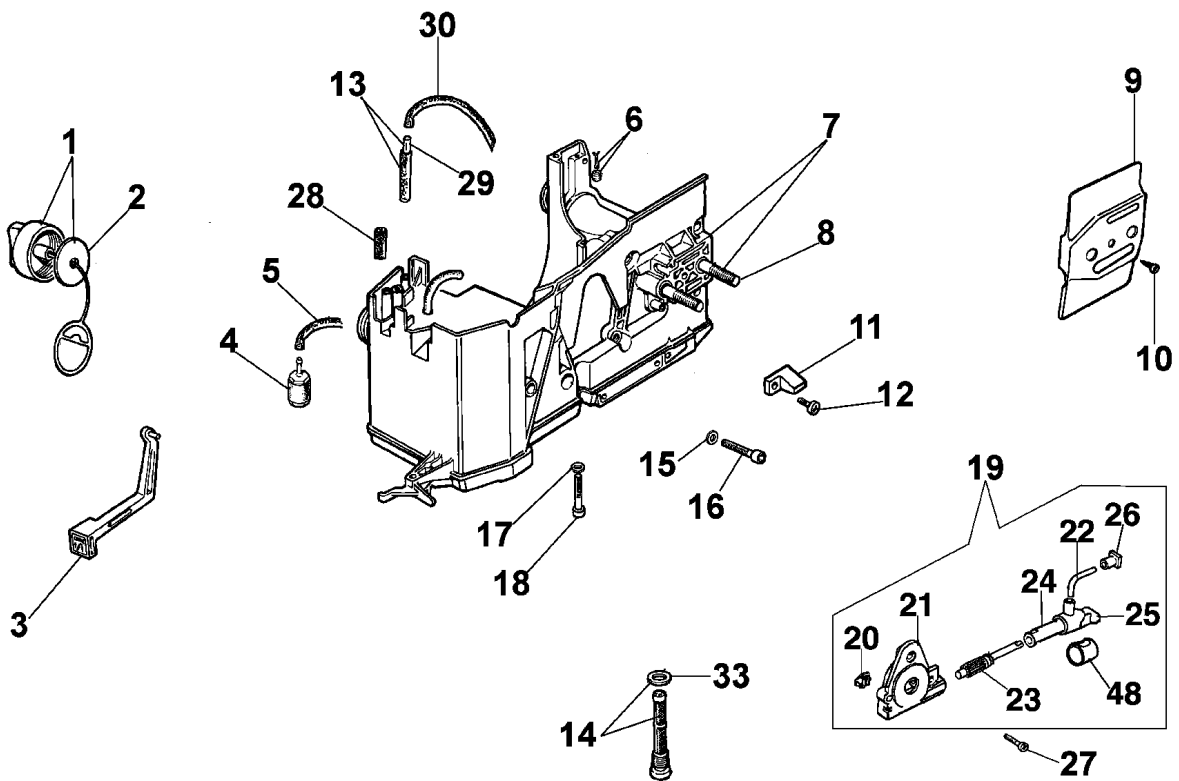

www.oleomac.hu

Drawing

Crankase

Reference	Qty	Item number	Description
47	1	094600018	Manifold
48	1	094600359	Clamp

www.oleomac.hu

Drawing Handle and chain brake

Reference	Qty	Item number	Description
1	1	094500033	Washer
2	1	005000165	Bearing
3	1	094500761	Clutch drum .325
4	1	004000352	Washer
5	1	094000129AR	Clutch
6	1	094500029	Spring
7	10	094600041AR	Screw
8	1	094600198	Plate
9	1	095000286	Plate
10	1	094600382	Chain cover
11	1	095000219	Spring
12	1	095000291	Pin
13	1	095000226	Pin
14	1	095000222	Guard
15	1	094600370	Cover
16	1	095000220	Spring
17	1	095000290	Pin
18	1	094600410	Chain cover
19	1	094600381AR	Guard
20	1	50012026	Chain tensioner screw
21	1	50010079	Clamp
22	1	094600074	Spike
23	2	50010148R	Nut
24	1	094600178	Brake band
25	1	094600068C	Spring
26	1	094600411	Lever
27	1	094600377R	Cover
28	3	094600101A	Spring
29	1	094600077	Strap
30	1	094600374	Handle
31	1	094600375	Handle
32	1	099900297	Screw
33	1	094600376R	Handle
34	1	094600059	Throttle cable
35	1	094600451	Washer
36	1	094600198	Plate
37	1	094500298	Clutch drum
38	1	094500046	Ring