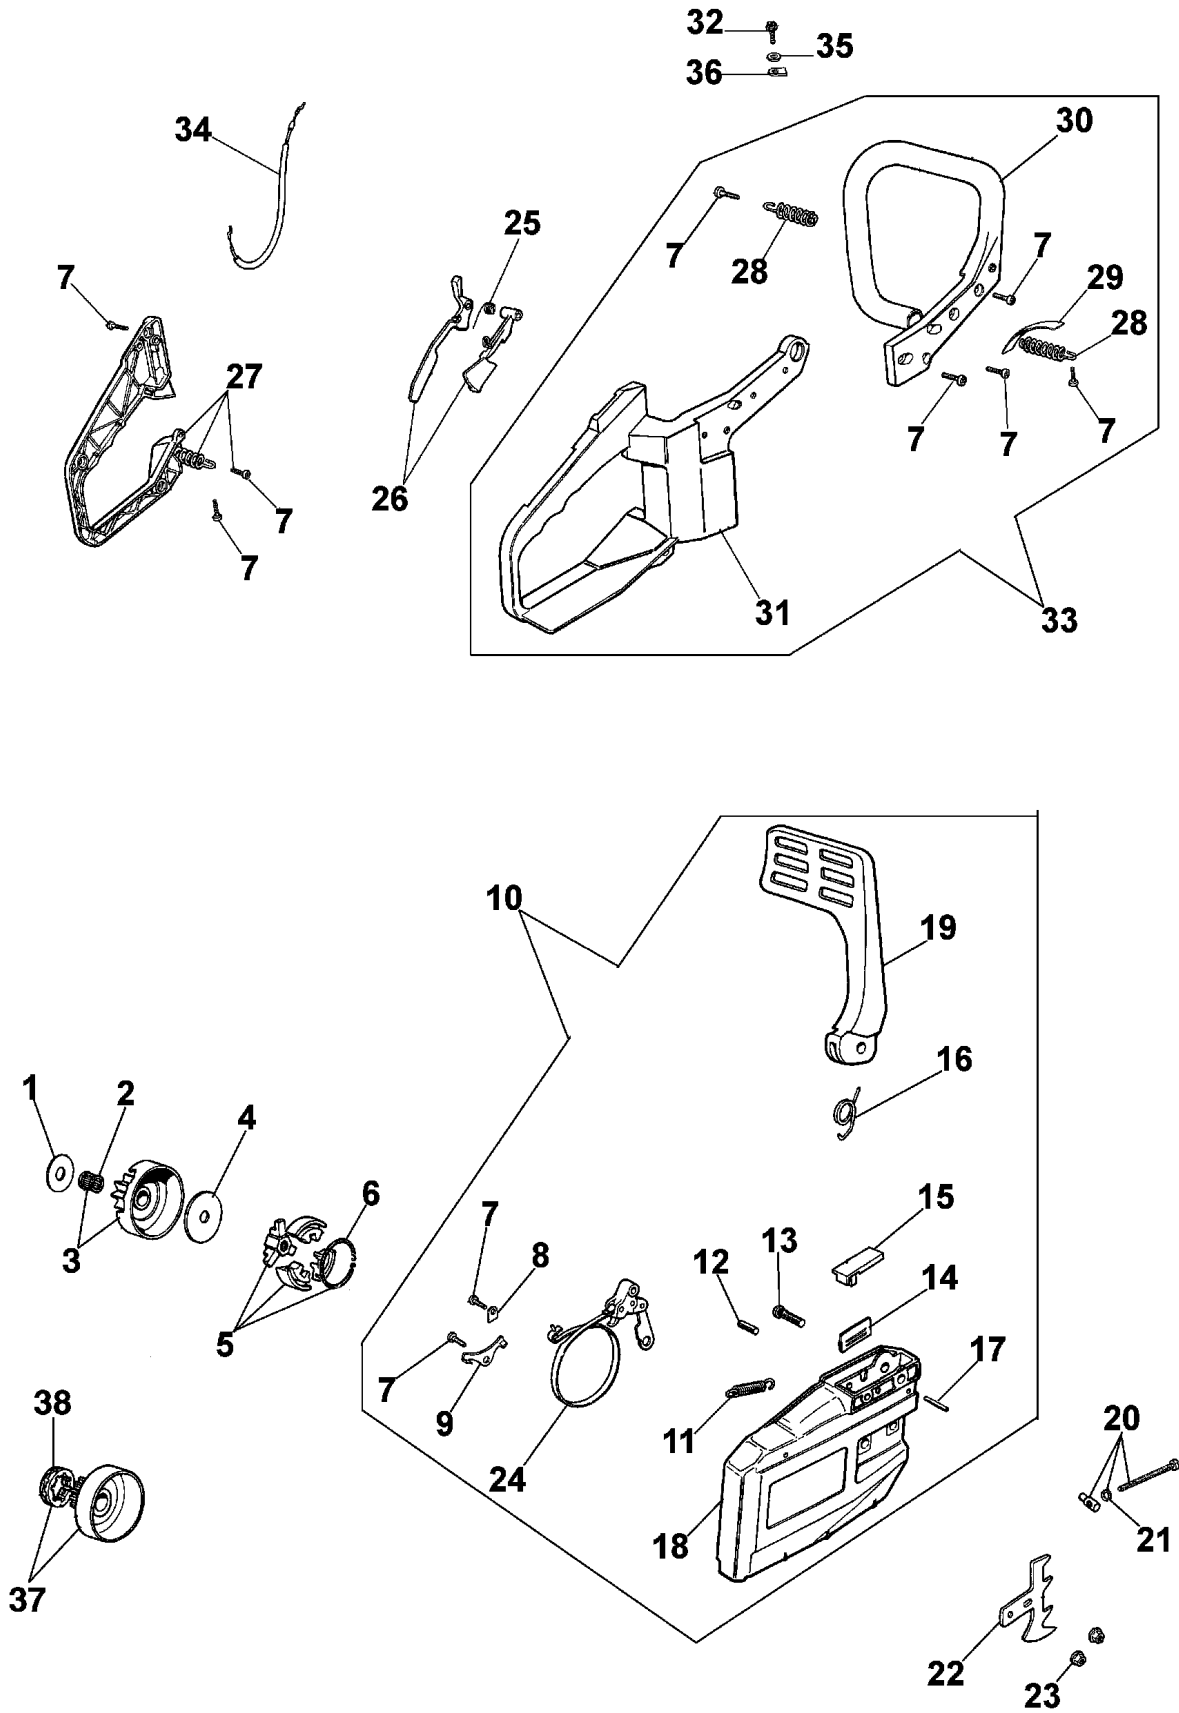

Drawing   Handle and chain brake

Reference	Qty	Item number	Description
1	1	094500033	Washer
2	1	005000165	Bearing
3	1	094500761	Clutch drum .325
4	1	004000352	Washer
5	1	094000129AR	Clutch
6	1	094500029	Spring
7	10	094600041AR	Screw
8	1	094600198	Plate
9	1	095000286	Plate
10	1	094600382	Chain cover
11	1	095000219	Spring
12	1	095000291	Pin
13	1	095000226	Pin
14	1	095000222	Guard
15	1	094600370	Cover
16	1	095000220	Spring
17	1	095000290	Pin
18	1	094600410	Chain cover
19	1	094600381AR	Guard
20	1	50012026	Chain tensioner screw
21	1	50010079	Clamp
22	1	094600074	Spike
23	2	50010148R	Nut
24	1	094600178	Brake band
25	1	094600068C	Spring
26	1	094600411	Lever
27	1	094600377R	Cover
28	3	094600101A	Spring
29	1	094600077	Strap
30	1	094600374	Handle
31	1	094600375	Handle
32	1	099900297	Screw
33	1	094600376R	Handle
34	1	094600059	Throttle cable
35	1	094600451	Washer
36	1	094600198	Plate
37	1	094500298	Clutch drum
38	1	094500046	Ring