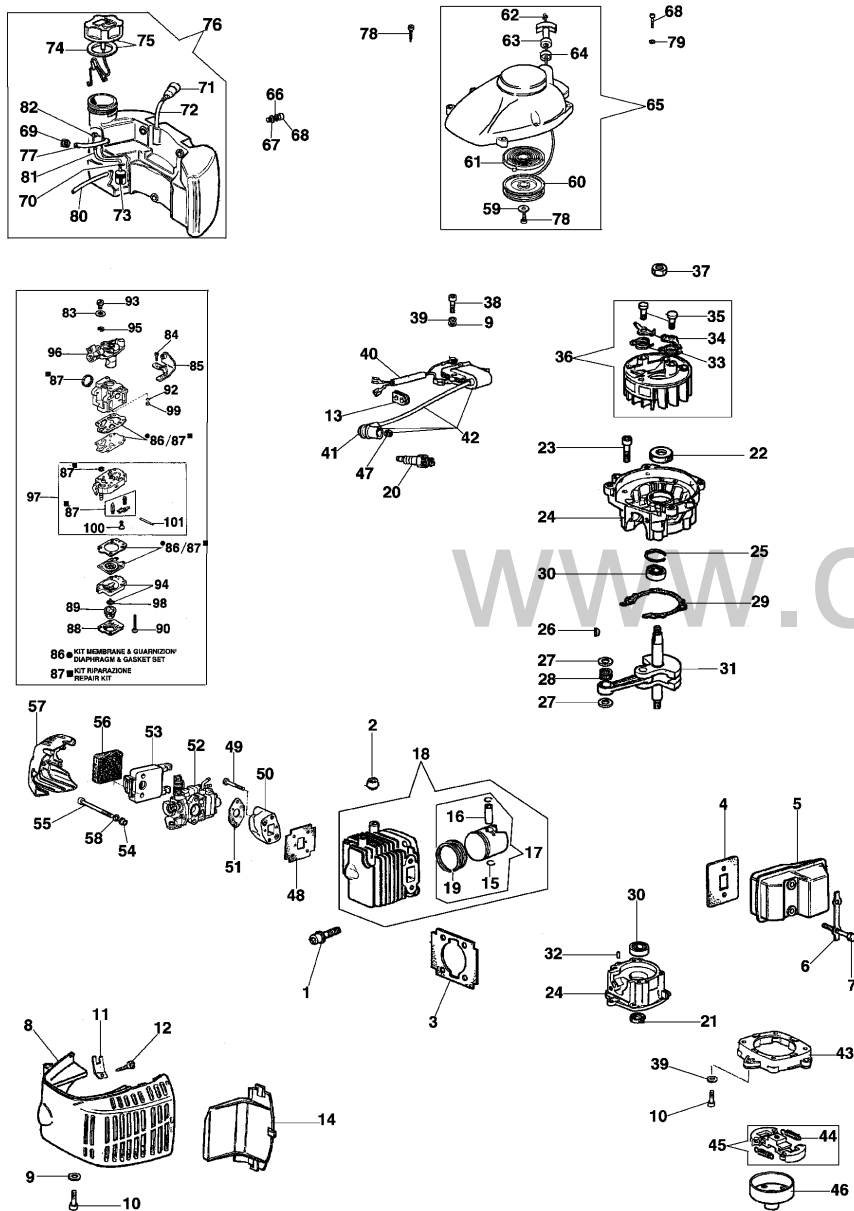

Drawing Engine assy

Drawing Engine assy

Refer	Qty	Item number	Description
encl			
1	2	61070060	Screw
2	2	50070148	Spacer
3	1	61070059	Gasket
4	1	61070033	Gasket
5	1	58040021	Muffler
6	1	61070055	Plate
7	2	3806027	Screw
8	1	58040032A	Cover or.
9	3	3916004	Washer
10	5	3801002	Screw
11	2	4191069B	Plate
12	2	3960030	Screw
13	1	072700036A	Grommet
14	1	58040048	Lock
15	2	61070067	Ring
16	1	61070066	Piston pin
17	1	61070107	Piston assy Ø34
18	1	61070072A	Compl. cylinder
19	2	61070065R	Piston ring
20	1	3055104R	Spark plug
21	1	61070074	Seal ring
22	1	61070075	Seal ring
23	4	61070063	Screw
24	1	61070061R	Crankcase assy
25	1	3025019	Ring
26	1	61070070	Key
27	2	61070068	Spacer
28	1	61070076	Bearing
29	1	61070062	Gasket
30	2	3035040R	Bearing
31	1	58040027	Crankshaft
32	2	61070073	Pin
33	2	58040004	Spring
34	2	58040003	Pawl
35	2	4161151	Pin
36	1	58040023AR	Flywheel
37	1	3980012	Nut
38	2	006000085	Screw
39	2	3819005	Washer
40	1	61070012	Cable
41	1	094600097A	Spark plug cap
42	1	56510066R	Ignition coil
43	1	58040005	Flange
44	2	58040012AR	Spring
45	1	58040033	Clutch
46	1	58040006	Clutch drum
47	1	094600169	Spring
48	1	61070007	Gasket
49	2	3801047	Screw